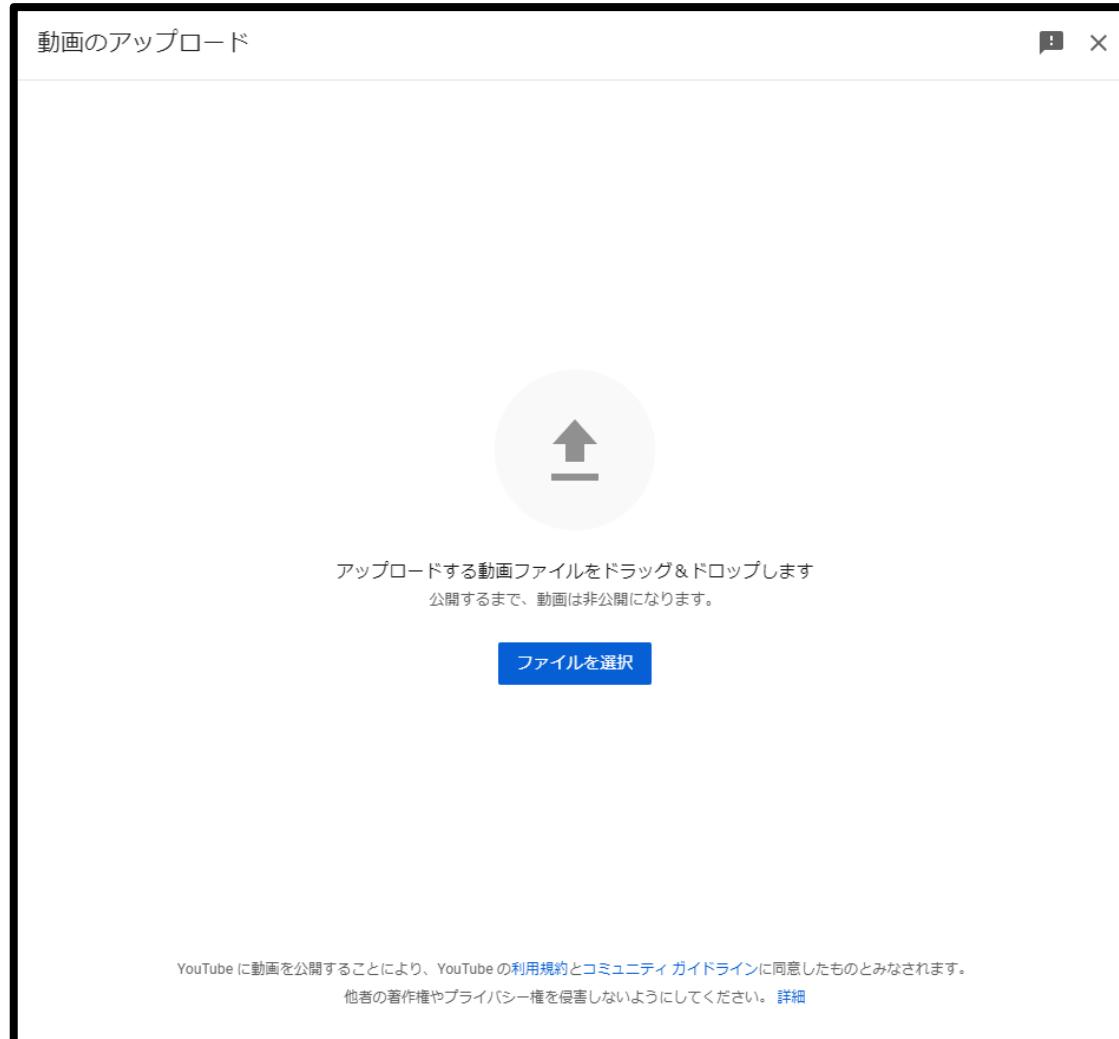

【パソコン版】YouTubeアップ方法 ②

「ファイルを選択」をクリックし、アップする動画ファイルを選択